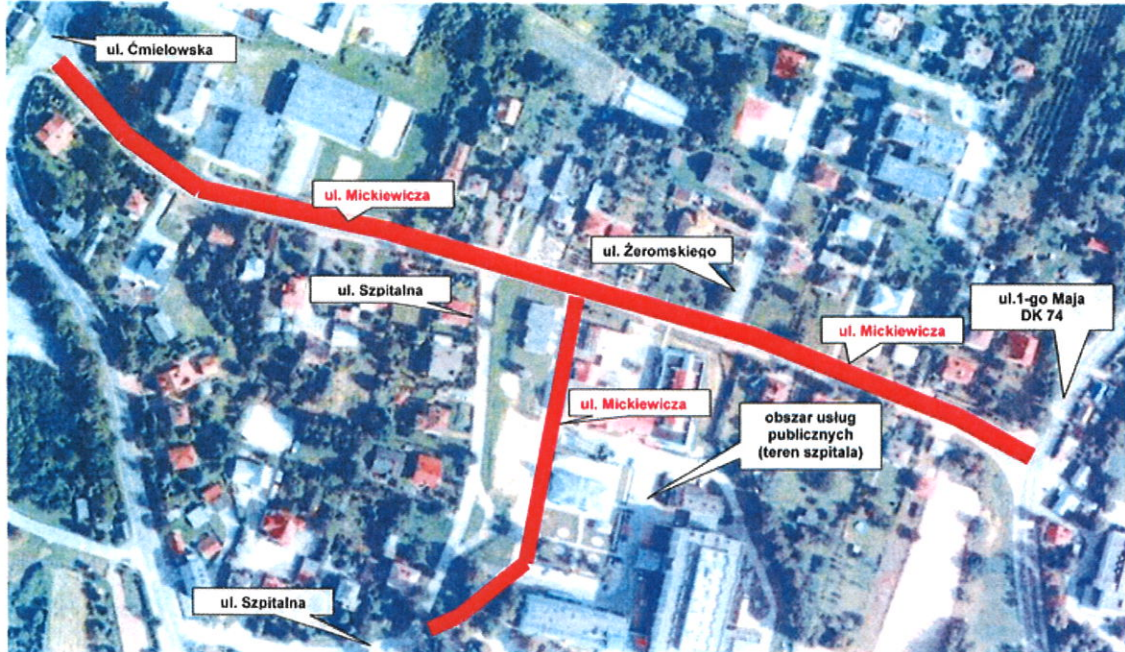

Wacław Rodek

Załącznik Nr 1 do uchwały Nr XXVIII.65.2020
Rady Powiatu w Opatowie
z dnia 18 września 2020 r.

Nowy przebieg drogi powiatowej - ul. Mickiewicza położonej w Opatowie

L. p.	Numer drogi	Nazwa drogi	Przebieg drogi powiatowej
1.	-	ul. Mickiewicza	Opatów: od drogi krajowej nr 74 (ul.1-go Maja) - skrzyżowanie z ul. Żeromskiego – skrzyżowanie i przebieg przez obszar usług publicznych (teren szpitala) do skrzyżowanie z ul. Szpitalną z jej stroną południową) - skrzyżowanie z ul. Szpitalną z jej stroną północną – do skrzyżowania z drogą powiatową nr 0699T (ul. Ćmielowska)

Przewodniczący Rady
Powiatu w Opatowie

Wacław Rodek

Załącznik Nr 2 do uchwały Nr XXVIII.65.2020
Rady Powiatu w Opatowie
z dnia 18 września 2020 r.

Przebieg ul. Mickiewicza w Opatowie.

Opatów: od drogi krajowej nr 74 (ul. 1-go Maja) - skrzyżowanie z ul. Żeromskiego – skrzyżowanie i przebieg przez obszar usług publicznych (teren szpitala) do skrzyżowania z ul. Szpitalną z jej stroną południową) - skrzyżowanie z ul. Szpitalną z jej stroną północną – do skrzyżowania z drogą powiatową nr 0699T (ul. Ćmielowska),